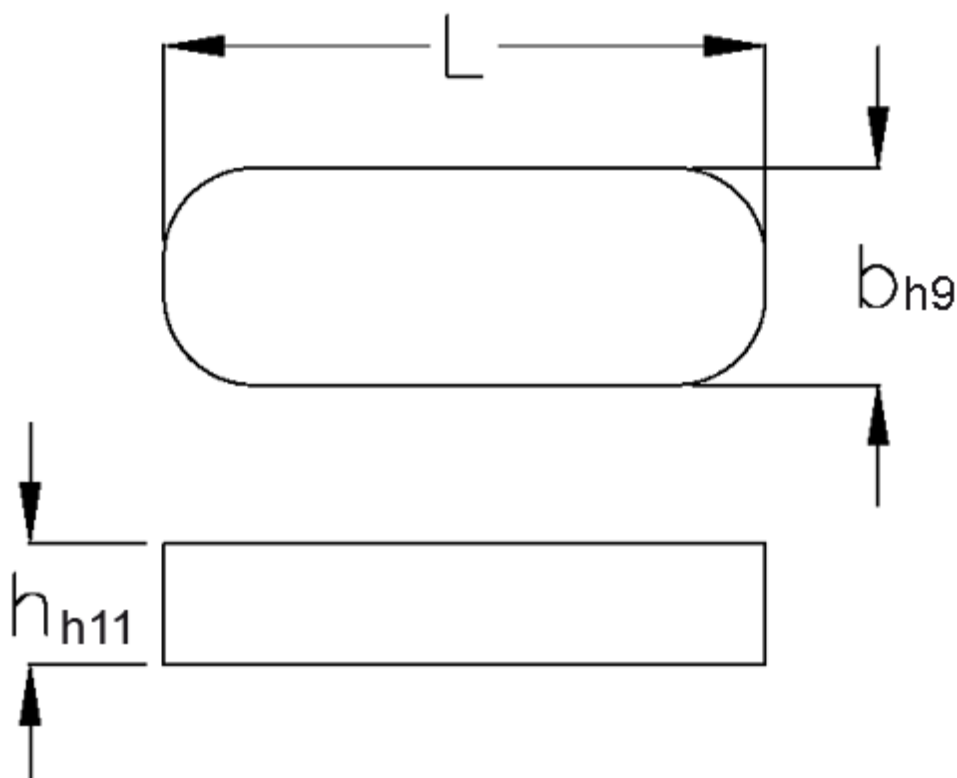

Varenummer: 09056650  
Beskrivelse: KLEE Pasfedre A 6x6x50 DIN 6885

## Mål

b	= 6
h	= 6
L	= 50.0
Tolerance b	= 0.030
Tolerance h	= 0.075
Tolerance L	= -0,3